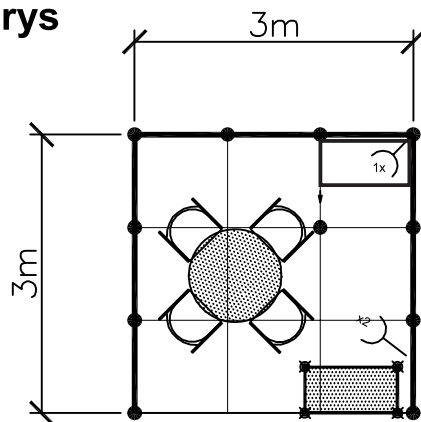

TYPOVÉ INTERIÉROVÉ STÁNKY

Pôdorys

Pult plný v.1,1m s policou
 Koberec šedý

Typ A

Vybavenie stánku :

Plocha - 9m²
 Koberec šedý
 Osvetlenie stánku
 Elektrozásuvky
 Limec 2mb
 Pult 1,0x0,5x1,1m
 Stôl d=1,0m , 4 stoličky
 Vešiak
 Kôš na smeti
 Skrinka

Pôdorys

Pulty plné v.1,1m s policou
 Koberec šedý

Typ B

Vybavenie stánku :

Plocha - 20m²
 Uzamykateľný sklad - 1,5m²
 Koberec šedý
 Osvetlenie stánku
 Elektrozásuvky
 Limec 2mb
 Pult 2,0x0,5x1,1m
 Stôl 2x d=1,0m , 8 stoličiek
 Vešiak
 Kôš na smeti