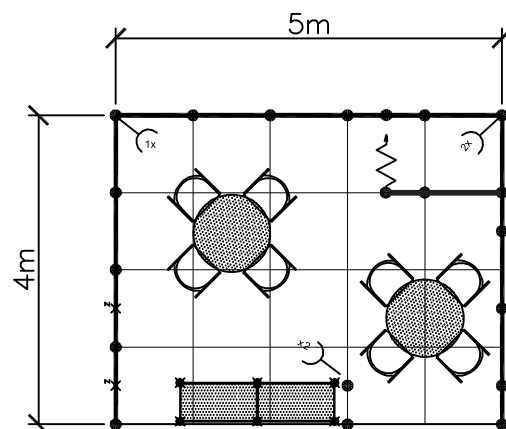

TYPOVÉ INTERIÉROVÉ STÁNKY

Pôdorys

Pult plný v.1,1m s policou
 Koberec šedý

Typ A

Vybavenie stánku :

Plocha - 9m²
 Koberec šedý
 Osvetlenie stánku
 Elektrozásuvky
 Limec 2mb
 Pult 1,0x0,5x1,1m
 Stôl d=1,0m , 4 stoličky
 Vešiak
 Kôš na smeti
 Skrinka

Pôdorys

Pulty plné v.1,1m s policou
 Koberec šedý

Typ B

Vybavenie stánku :

Plocha - 20m²
 Uzamykateľný sklad - 1,5m²
 Koberec šedý
 Osvetlenie stánku
 Elektrozásuvky
 Limec 2mb
 Pult 2,0x0,5x1,1m
 Stôl 2x d=1,0m , 8 stoličiek
 Vešiak
 Kôš na smeti